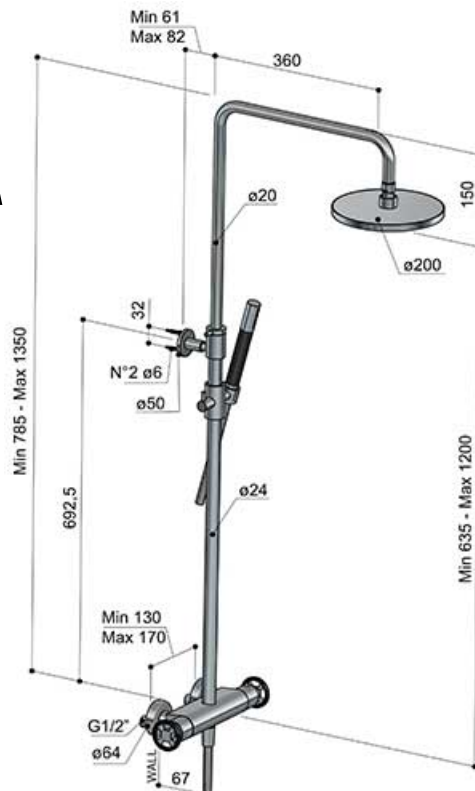

Dateien und Downloads:

DATENBLATT:

[DOWNLOAD](#)

Technische Zeichnung:

[DOWNLOAD](#)

VISA

CR - chrom

GN - nickel gebürstet

BL - matt schwarz

PVD

BBP - messing gebürstet