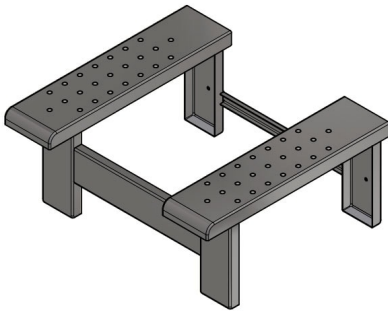

HOCK-HILFE FÜR STANDARD-WC'S

Artikelnummer: ADR-3501070040

- Hock-Hilfe für Standard-WCs, ermöglicht die temporäre Umrüstung in ein Hock-WC
- Ausgestattet mit 2 stabilen und rutschhemmenden Trittplätzen
- Steht auf 4 Füßen und kann problemlos auf dem Fertigfußboden aufgestellt werden
- Kann an der Rückwand befestigt werden, um eine zusätzliche Wandabzugssicherung zu bieten
- Abmessungen: 670x300x600mm (Breite x Höhe x Tiefe)