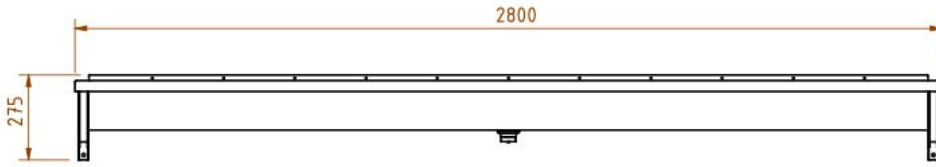

## **WASCHRINNE AUS EDELSTAHL, WANDHÄNGEND, 4 WASCHPLÄTZE, L. 2800 MM**

**Artikelnummer:** ADR-3502180173

Waschrinne ohne Schürze 405-2800  
wandhängend  
aus Edelstahl Werkstoff 1.4301,  
Materialstärke 1,5mm,  
gekantete, geschweißte Konstruktion,  
Oberfläche fein matt gebürstet,  
mit eingearbeiteter 10mm tiefergelegter,  
100 mm breiter Armaturen-/Ablagebank  
zur Verwendung von Standarmaturen  
(auf Wunsch inkl. Hahnlöcher/ bitte bei Bestellung Anzahl  
angeben!),  
Rinne mit eingearbeitetem Gefälle zum Ablauf 1 ½" Mitte  
Becken,  
Ablauf ist fugenlos als Abfallsieb in der Rinne integriert  
und sorgt für einfache, hygienische Reinigungsmöglichkeit,  
mit untergesetztem Ventil-Unterteil aus Kunststoff 1 1/2"  
mit dreiseitig abgekantetem Beckenrand  
und hinterer Aufkantung im Armaturenbankbereich  
zur Wandmontage an der hinteren Aufkantung  
sowie mit 2 stabilen Wandkonsolen aus Edelstahl  
Anzahl der Waschplätze 4  
Abm. 2800 x 160 x 520 mm BxHxT

### **Dateien und Downloads:**

**Datenblatt:**

[DOWNLOAD](#)

**Technische Zeichnung:**

[DOWNLOAD](#)

[product\_brand width="41px" height="41px" class="alignright"]

test