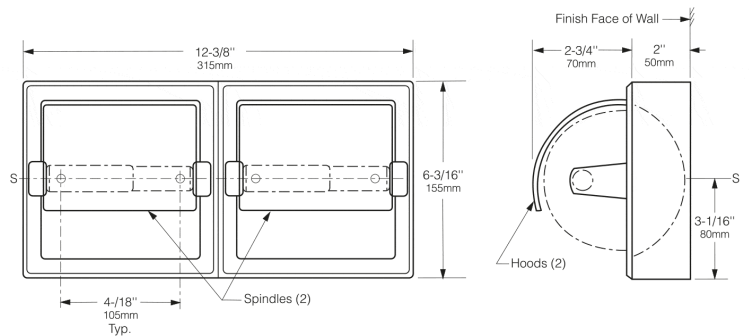

**WC-PAPIERROLLENHALTER MIT HAUBE  
FÜR ZWEI ROLLEN, EDELSTAHL,  
WANDMONTAGE, B-6999.1 / B-69997.9**

**Artikelnummer:** N / A

Der WC-Papierrollenhalter ist aus Edelstahl gefertigt. Sie haben die Wahl zwischen der Version hochglanzpoliert (B-6999.1) oder matt geschliffen (B-69997.9). Der Halter verfügt über Hauben, welche das Papier vor Nässe schützen. Die Spindeln sind aus verchromtem Kunststoff und einfach zu entfernen und einzusetzen. Der WC-Papierrollenhalter fasst Standard-WC-Rollen bis 130 mm (entspricht 1500 Blatt).

**Dateien und Downloads:**

**DATENBLATT:**

**Technische Zeichnung:**

[DOWNLOAD](#)

[DOWNLOAD](#)

**VARIATIONEN**

**Bild**

**Artikelnummer**