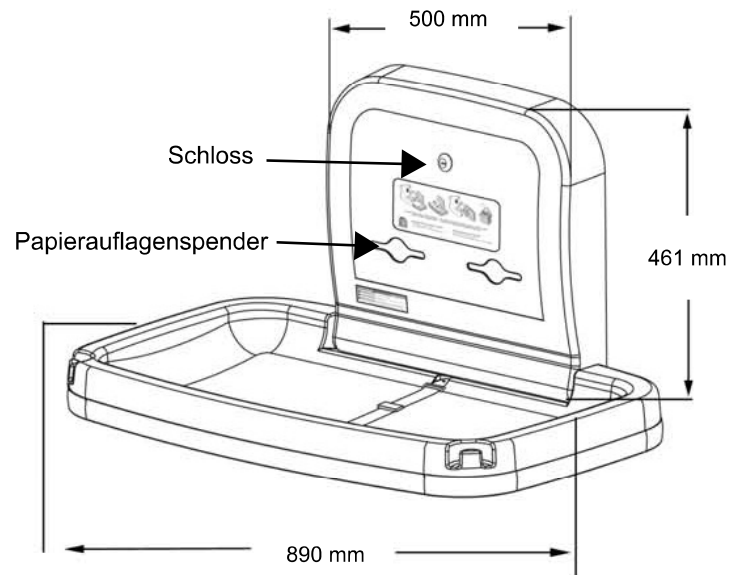

Modellreihe: KB-200

Bestellnummer

Creme:	KB-200.00.2
Grau:	KB-200.01.2
Weiss-Granit:	KB-200.05.2
Braun:	KB-200.11.2

Abmessungen 551x890x102mm (H/B/T)

Ausstattung / Technische Daten

Klappbarer Wickeltisch für Wandmontage, horizontale Ausführung, Oberflächen aus hochdichtem Polypropylen mit integrierter **MICROBAN**® Ausrüstung. Der antimikrobielle **MICROBAN**® Hygiene Schutz vermindert die Bildung von Bakterien und Schimmel welche Flecken und schlechte Gerüche verursachen können. **MICROBAN**® stellt sicher, dass der hygienische Zustand des Wickeltisches zwischen den einzelnen Reinigungsvorgängen besser erhalten bleibt.

Konkav geformte softline Liegefläche mit Sicherheitsgurte.
Integrierter Papierauflagenspender, abschliessbar, für maximal 50 Stück hygienische KOALA KARE Papierauflagen.

Leicht zu öffnende und sanft selbstschliessende Liegefläche mit integrierter Sicherheitsdruckfeder. Beidseitige Aufhängevorrichtungen für Hand- und Windeltaschen.

Im Kunststoffteil integrierte, robuste Metallkonstruktion mit massivem, komplett verdecktem Metallscharniermechanismus.
Belastung bis max. 90 Kg.

Daten:

Abmessungen geschlossen: 559 x 890 x 102 mm (H/B/T)

Liegefläche geöffnet: 570 mm (T)

Montagehöhe: 1220 mm (OK Wickeltisch – Fussboden)

Oberflächen: Hochdichtes Polypropylen mit MICROBAN® Hygiene

Farben: crème (00), grau (01), weiss-granit (05), earth (11)