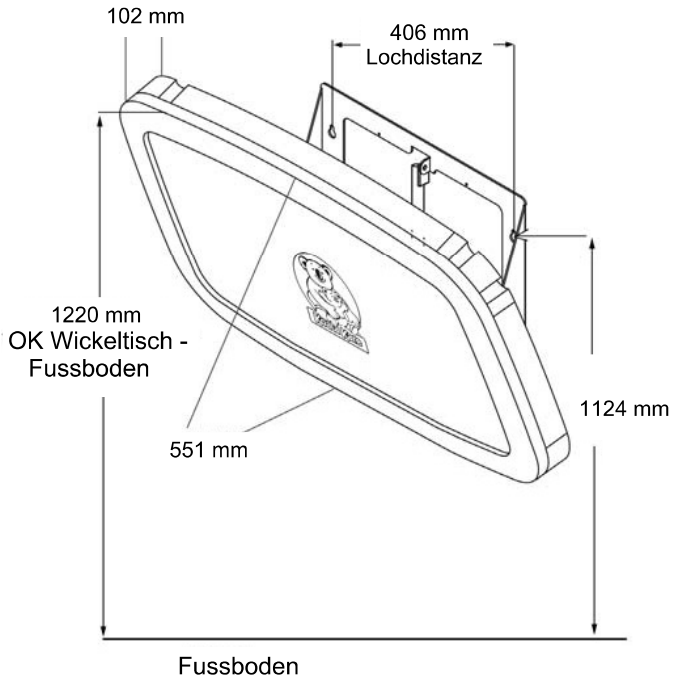

Modellreihe: KB-200

Bestellnummer

Creme:	KB-200.00.2
Grau:	KB-200.01.2
Weiss-Granit:	KB-200.05.2
Braun:	KB-200.11.2

Abmessungen 551x890x102mm (H/B/T)

Ausstattung / Technische Daten

Klappbarer Wickeltisch für Wandmontage, horizontale Ausführung, Oberflächen aus hochdichtem Polypropylen mit integrierter **MICROBAN**® Ausrüstung. Der antimikrobielle **MICROBAN**® Hygiene Schutz vermindert die Bildung von Bakterien und Schimmel welche Flecken und schlechte Gerüche verursachen können. **MICROBAN**® stellt sicher, dass der hygienische Zustand des Wickeltisches zwischen den einzelnen Reinigungsvorgängen besser erhalten bleibt.

Konkav geformte softline Liegefläche mit Sicherheitsgurte.
Integrierter Papierauflagenspender, abschliessbar, für maximal 50 Stück hygienische KOALA KARE Papierauflagen.

Leicht zu öffnende und sanft selbstschliessende Liegefläche mit integrierter Sicherheitsdruckfeder. Beidseitige Aufhängevorrichtungen für Hand- und Windeltaschen.

Im Kunststoffteil integrierte, robuste Metallkonstruktion mit massivem, komplett verdecktem Metallscharniermechanismus.
Belastung bis max. 90 Kg.

Daten:

Abmessungen geschlossen: 559 x 890 x 102 mm (H/B/T)

Liegefläche geöffnet: 570 mm (T)

Montagehöhe: 1220 mm (OK Wickeltisch – Fussboden)

Oberflächen: Hochdichtes Polypropylen mit MICROBAN® Hygiene

Farben: crème (00), grau (01), weiss-granit (05), earth (11)