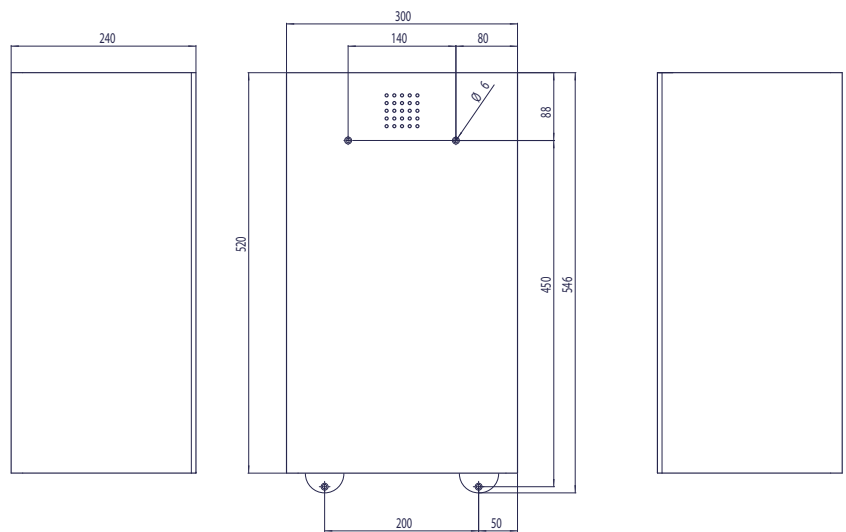

## Abfallbehälter ONE dark passion DP-200

### Ausschreibungstext

PROOX Abfallbehälter ONE dark passion,  
aus Aluminium, schwarz anodisiert.

Abmessungen BxHxT: 300 x 520 x 240 mm.  
Front 3 mm Materialstärke.

Für Aufputzmontage. Perforierte Gestaltungsfläche mit  
4 mm Bohrungen. Integrierte Sackhalterung. Fassungs-  
vermögen ca. 37 Liter. Inkl. Edelstahlschrauben und  
Dübel.