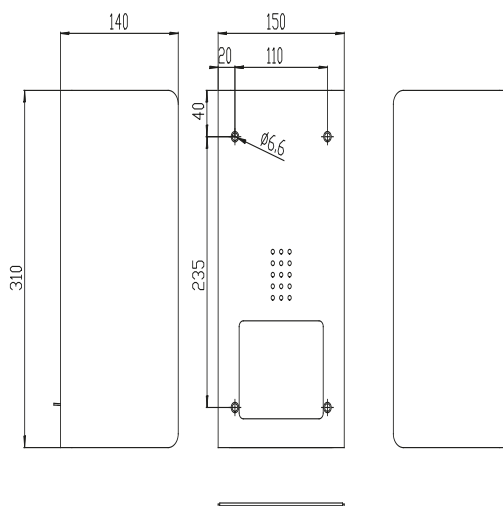

### Doppelter WC-Rollenhalter ONE dark passion DP-300

#### Ausschreibungstext

PROOX Doppelter WC-Rollenhalter ONE dark passion, aus Aluminium, schwarz anodisiert.

Abmessungen BxHxT: 150 x 310 x 140 mm, Front 3 mm Materialstärke.

Für Aufputzmontage. Perforierte Füllstandanzeige mit 4 mm Bohrungen. Für zwei Rollen bis max. 140 mm Breite und 130 mm Durchmesser. Zweite Rolle fällt beim Aufklappen der Lasche in Spenderposition. Verschluss von außen nicht sichtbar. Inkl. Schlüssel, Edelstahlschrauben und Dübel.