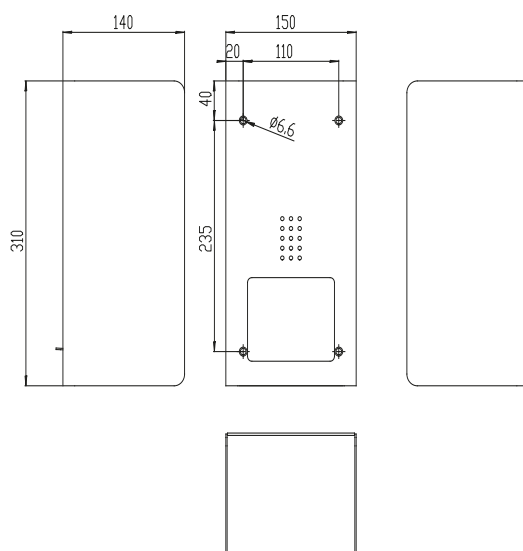

### Doppelter WC-Rollenhalter ONE pure PU-300

#### Ausschreibungstext

PROOX Doppelter WC-Rollenhalter ONE pure,  
aus Edelstahl.

Abmessungen BxHxT: 150 x 310 x 140 mm,  
Front 1,5 mm Materialstärke.

Für Aufputzmontage. Oberfläche matt gebürstet.  
Perforierte Füllstandanzeige mit 4 mm Bohrungen.  
Für zwei Rollen bis max. 140 mm Breite und 130 mm  
Durchmesser. Zweite Rolle fällt beim Aufklappen d  
Lasche in Spenderposition. Ohne Spindelsystem.  
Verschluss von außen nicht sichtbar. Inkl. Schlüss  
Edelstahlschrauben und Dübel.