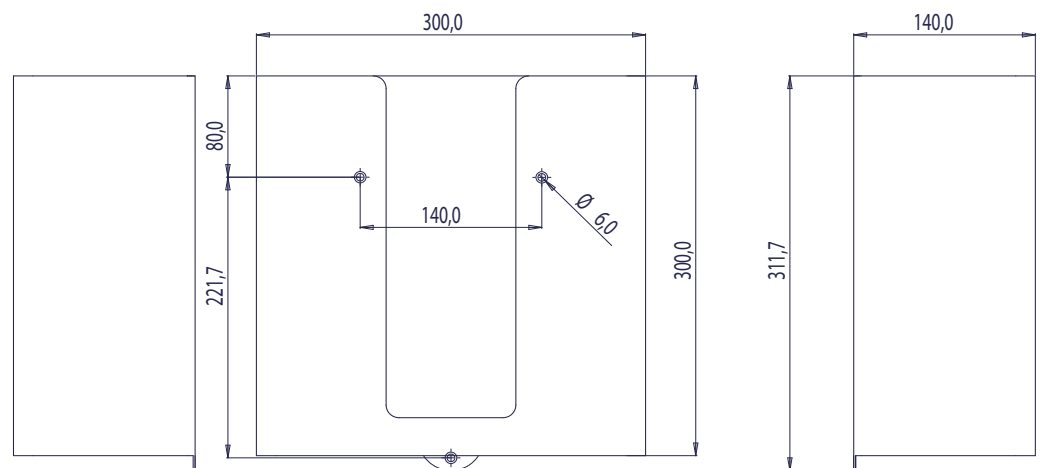

Gästehandtuchspender ONE dark passion DP-180

Ausschreibungstext

PROOX Gästehandtuchspender ONE dark passion,
aus Aluminium, schwarz anodisiert.

Abmessungen BxHxT: 300 x 300 x 140 mm.
Front 3 mm Materialstärke.

Für Aufputzmontage. Ideal für klassische Gäste-
handtücher mit 300 mm Breite, gerollt oder gefaltet.
Inkl. Edelstahlschrauben und Dübel.

weitere Produktempfehlungen

Abwurfhülse
PU-280

Abfalldrahtkorb
PU-260