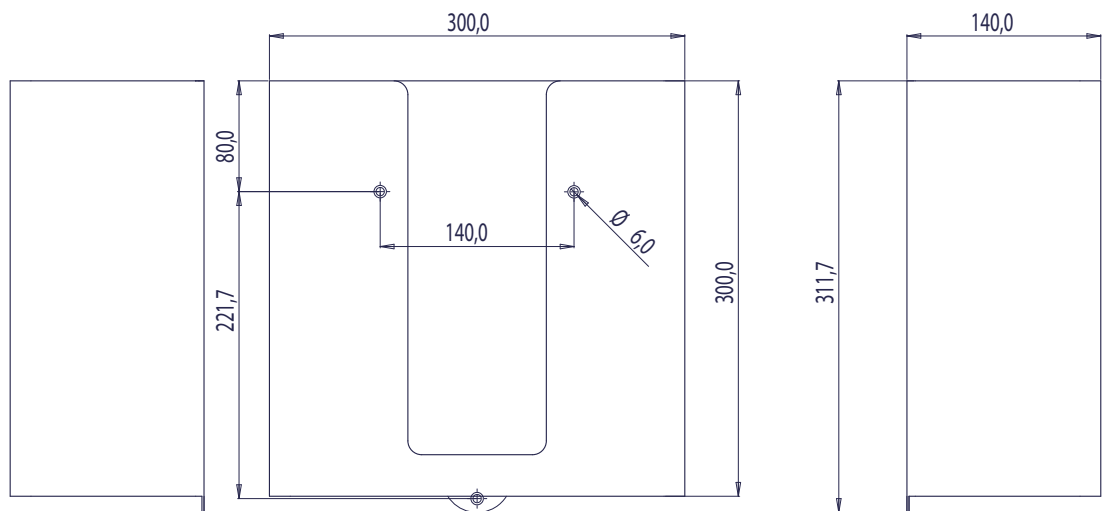

#### Ausschreibungstext

PROOX Gästehandtuchspender ONE pure,  
aus Edelstahl.

Abmessungen BxHxT: 300 x 300 x 140 mm.  
Front 1,5 mm Materialstärke.

Für Aufputzmontage. Oberfläche matt gebürstet. Ideal  
für klassische Gästehandtücher mit 300 mm Breite,  
gerollt oder gefaltet. Inkl. Edelstahlschrauben und  
Dübel.