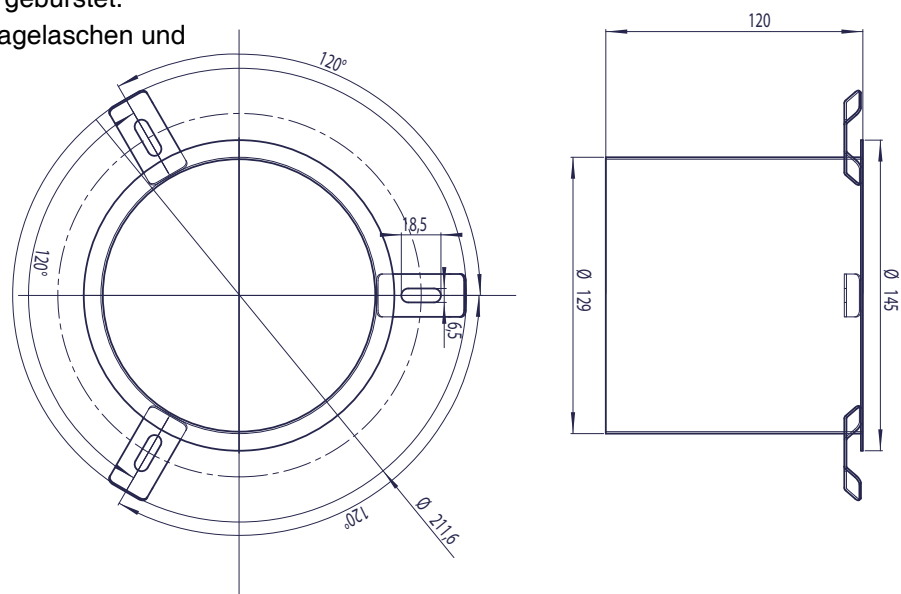

## Abfall-Abwurfhülse ONE pure PU-280

### Ausschreibungstext

PROOX Abfall-Abwurfhülse ONE pure,  
aus Edelstahl.

Abmessungen  $\text{Ø} \times \text{H}$ : 145 außen (129 innen) x 120 mm.

Ausschnittmaß  $\text{Ø}$  132 mm bei Montage von oben.  
Ausschnittmaß  $\text{Ø}$  122 mm bei Montage von unten.

Für Waschtischeinbau. Oberfläche matt gebürstet.  
Mit flach aufliegendem Rand. Inkl. Montagetaschen und  
Edelstahlschrauben.