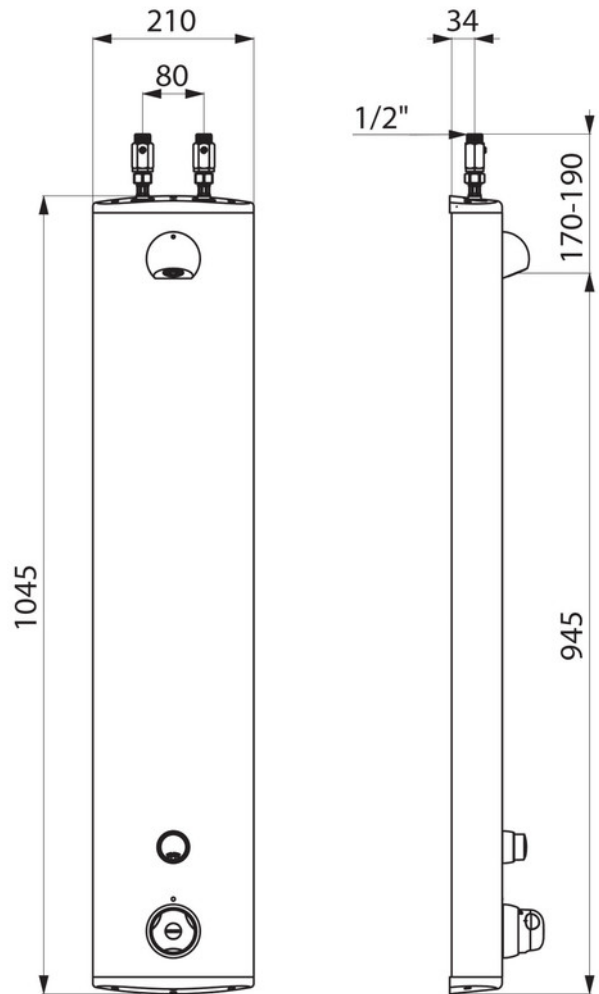

Duscharmatur: Anschlüsse oben oder hinten

ADL-792300.2

ADL-792310.2