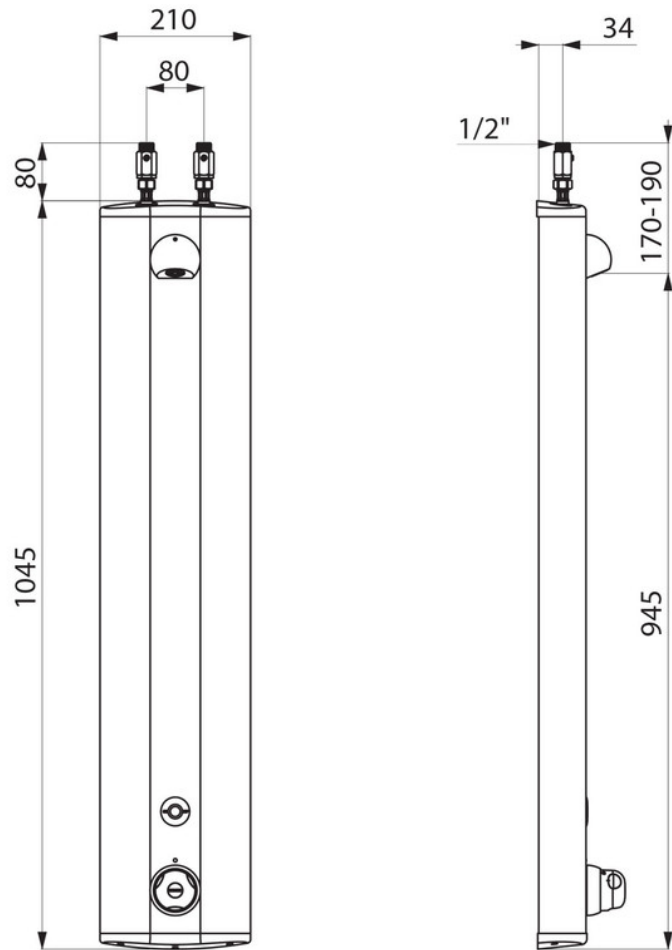

Duscharmatur: Anschlüsse oben oder hinten

ADL-792400.2

ADL-792410.2