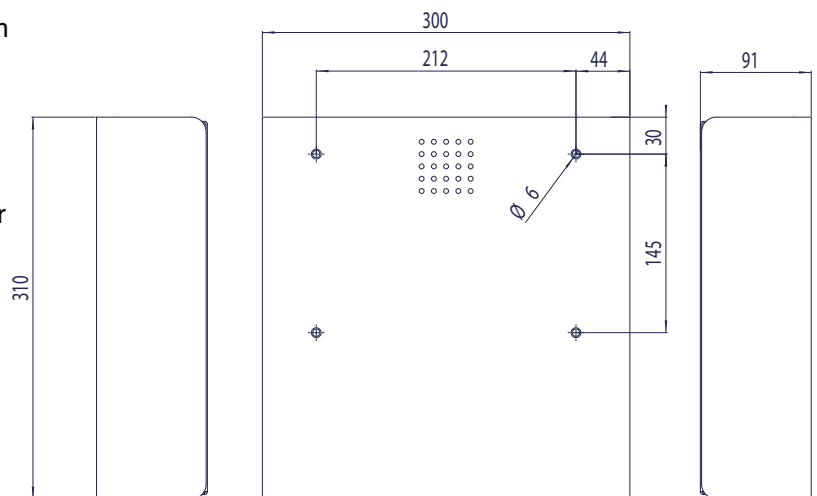

Hygiene-Abfallbehälter mit eingebautem Hygienebeutelspender ONE pure PU-400

Ausschreibungstext

PROOX Hygiene-Abfallbehälter ONE pure, mit eingebautem Hygienebeutelspender, aus Edelstahl.

Abmessungen BxHxT: 300 x 310 x 91 mm, Front 1,5 mm Materialstärke.

Für Aufputzmontage. Oberfläche matt gebürstet. Perforierte Gestaltungsfläche mit 4 mm Bohrungen. Innenliegender Kunststoff-Aufnahmebehälter mit einem Fassungsvermögen von ca. 4,3 Liter. Selbstschließender Mechanismus. Integrierter Hygienebeutelspender für Hygienebeuteschachteln mit maximaler Größe von L 132 x B 87 x H 20 mm. Inkl. Edelstahlschrauben, Dübel und Abdeckrosette (falls Hygienebeutel nicht zur Verfügung gestellt werden).