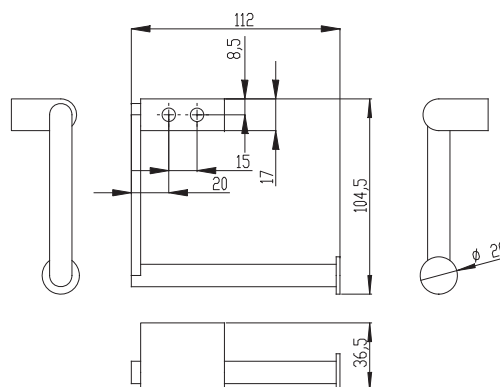

### Einfacher WC-Rollenhalter ONE dark passion DP-380

#### Ausschreibungstext

PROOX Einfacher WC-Rollenhalter ONE dark passion, aus Aluminium, schwarz anodisiert.

Abmessungen BxHxT: 112 x 104,5 x 36,5 mm.

Für Aufputzmontage. Rollen bis maximal 105 mm Breite und mindestens 17 mm Kerndurchmesser. Inkl. verdeckter Schraubbefestigung aus Edelstahl und Dübel.