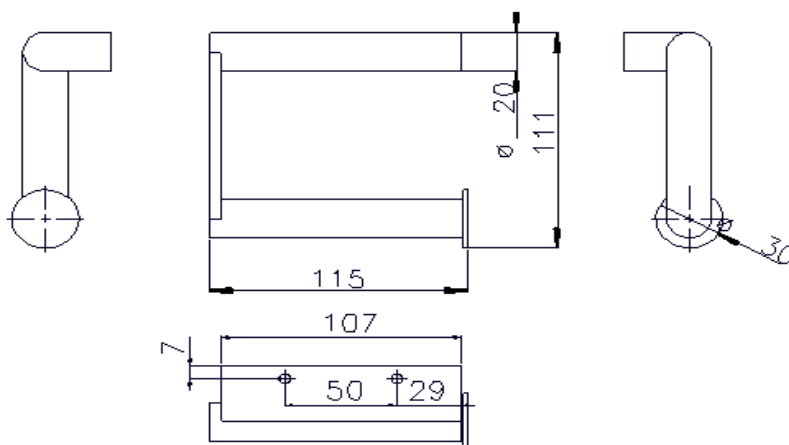

PRODUKT-DATENBLATT

einfacher WC-Rollenhalter „extra strong“ ONE dark passion DP-385

Ausschreibungstext

einfacher WC-Rollenhalter „extra strong“ PROOX ONE dark passion aus Aluminium schwarz anodisiert.

Abmessungen BxHxT: 115 x 111 x 40 mm.

Für Wandmontage. Aus Aluminium schwarz anodisiert. Oberfläche Glasperlen gestrahlt. Für Rollen bis maximal 105 mm Breite und mindestens 20 mm Kerndurchmesser. Inkl. verdeckter Schraubbefestigung aus Edelstahl und Dübel.