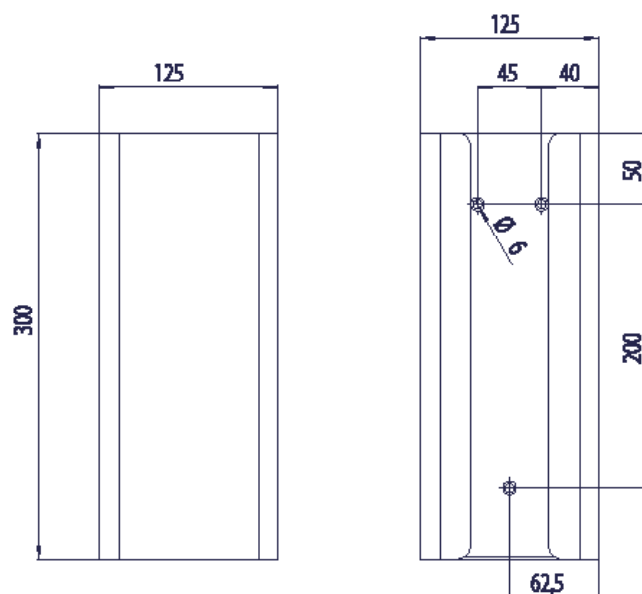

PRODUKT-DATENBLATT

Reserve-Rollenhalter für 3 Rollen, Edelstahl

ONE pure

PU-393

Ausschreibungstext

PROOX Reserve-Rollenhalter PU-393 für 3 Rollen,
ONE pure, Edelstahl

Abmessungen B x H x T: 125 x 300 x 125 mm

PROOX Reserve-Rollenhalter PU-393 für 3 Rollen.
Entnahmebereich vorne. Für Wandmontage. Inklusive
Montagematerial aus Edelstahl.

weitere Produktempfehlung

Abfall-Drahtkorb
PU-260

WC-Bürstenhalter
PU-500

einf. WC-Rollenhalter
PU-380