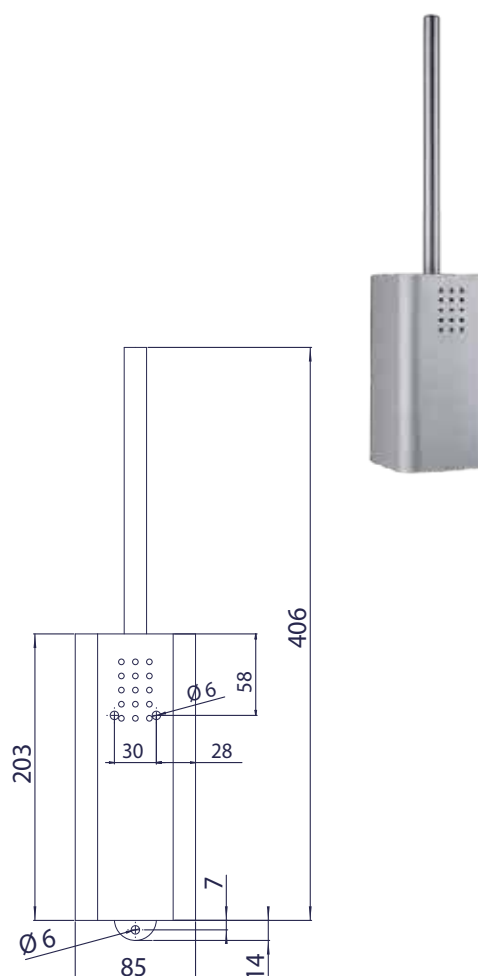

### WC-Bürstengarnitur

ONE pure

PU-500

#### Ausschreibungstext

PROOX WC-Bürstengarnitur ONE pure, aus Edelstahl.

Abmessungen BxHxT: 85 x 200 x 90 mm (ohne Bürste),  
Bürstenlänge 400 mm.  
Front 1,5 mm Materialstärke.

Für Aufputzmontage. Oberfläche matt gebürstet. Rundum geschlossen. Perforierte Gestaltungsfläche mit 4 mm Bohrungen. Griff aus gebürstetem Edelstahl. WC-Bürstenkopf mit sehr funktioneller Form. Herausnehmbarer Kunststoff-einsatz für optimale Reinigungsmöglichkeit. Inkl. Edelstahlschrauben und Dübel.