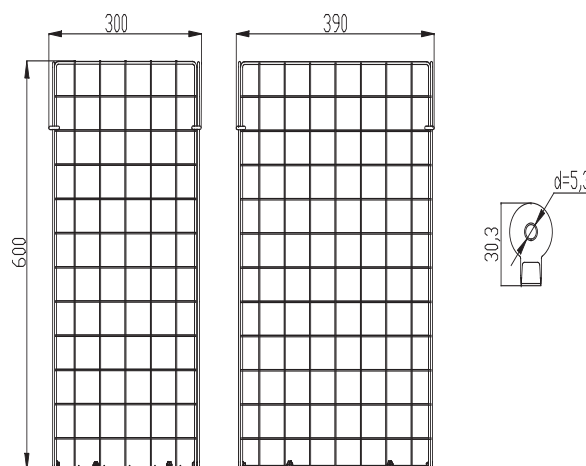

#### Ausschreibungstext

PROOX Abfalldrahtkorb ONE pure,  
aus Edelstahl.

Abmessungen BxHxT: 390 x 600 x 300 mm

Für Wandmontage oder frei bodenstehend. Aus  
Edelstahl. Oberfläche elektrolytisch poliert. Fassungs-  
vermögen ca. 72 Liter. Maße: 390x600x300 mm Inkl.  
Edelstahlschrauben und Dübel.

Maschenweite: 50 x 50 mm  
Drahtstärke Außenkanten: 4 mm  
Drahtstärke in den Flächen: 2 mm