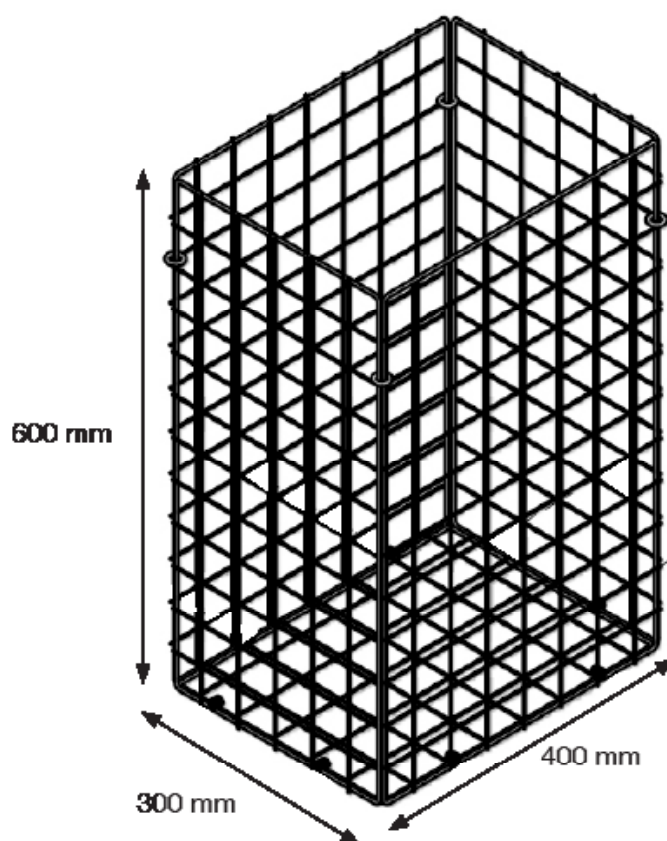

## Abfalldrahtkorb ONE pure PU-261

### Ausschreibungstext

PROOX Abfalldrahtkorb ONE pure,  
aus Edelstahl.

Abmessungen BxHxT: 400x600x300 mm.

Für Wandmontage oder frei bodenstehend. Aus  
Edelstahl. Oberfläche elektrolytisch poliert. Fassungs-  
vermögen ca. 72 Liter. Maße: 400x300x600mm. Inkl.  
Edelstahlschrauben und Dübel.