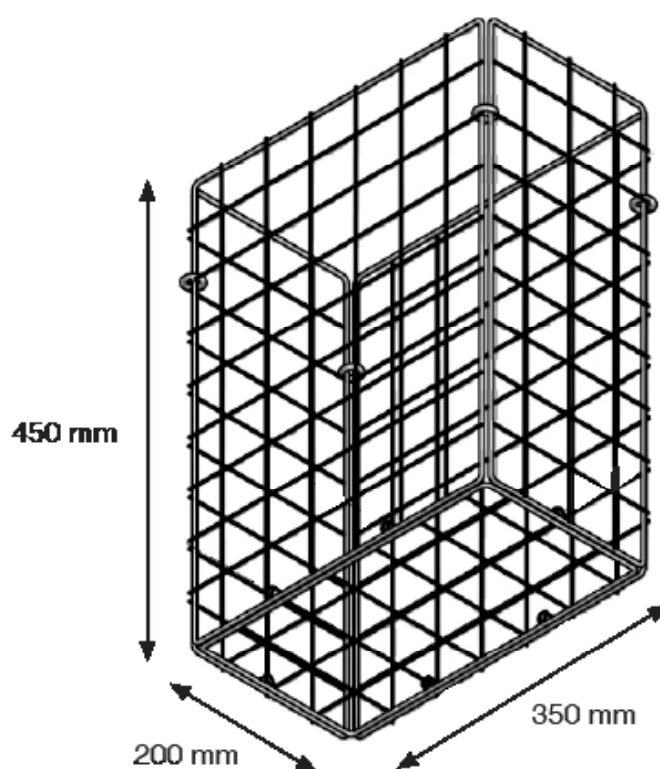

Abfalldrahtkorb ONE pure PU-265

Ausschreibungstext

PROOX Abfalldrahtkorb ONE pure,
aus Edelstahl.

Abmessungen BxHxT: 350x450x200 mm.

Für Wandmontage oder frei bodenstehend. Aus
Edelstahl. Oberfläche elektrolytisch poliert. Fassungs-
vermögen ca. 31 Liter. Maße: 350x200x450mm. Inkl.
Edelstahlschrauben und Dübel.