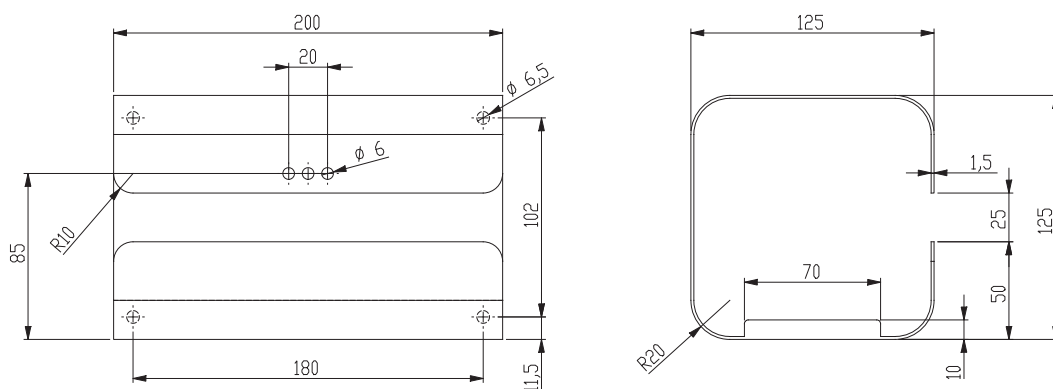

PRODUKT-DATENBLATT

Zweifacher WC-Rollenhalter bzw. Reserverollenhalter im Querformat ONE pure PU-382

Ausschreibungstext

PROOX Zweifacher WC-Rollenhalter im Querformat ONE pure aus Edelstahl.

Abmessungen BxHxT: 200 x 125 x 125 mm.

Zweifacher WC-Rollenhalter im Querformat für Aufputzmontage. Aus Edelstahl. Oberfläche matt gebürstet. 1,5 mm Materialstärke. Für zwei herkömmliche WC-Rollen mit maximalem Durchmesser von 12,5 cm. Inkl. Edelstahlschrauben und Dübel.