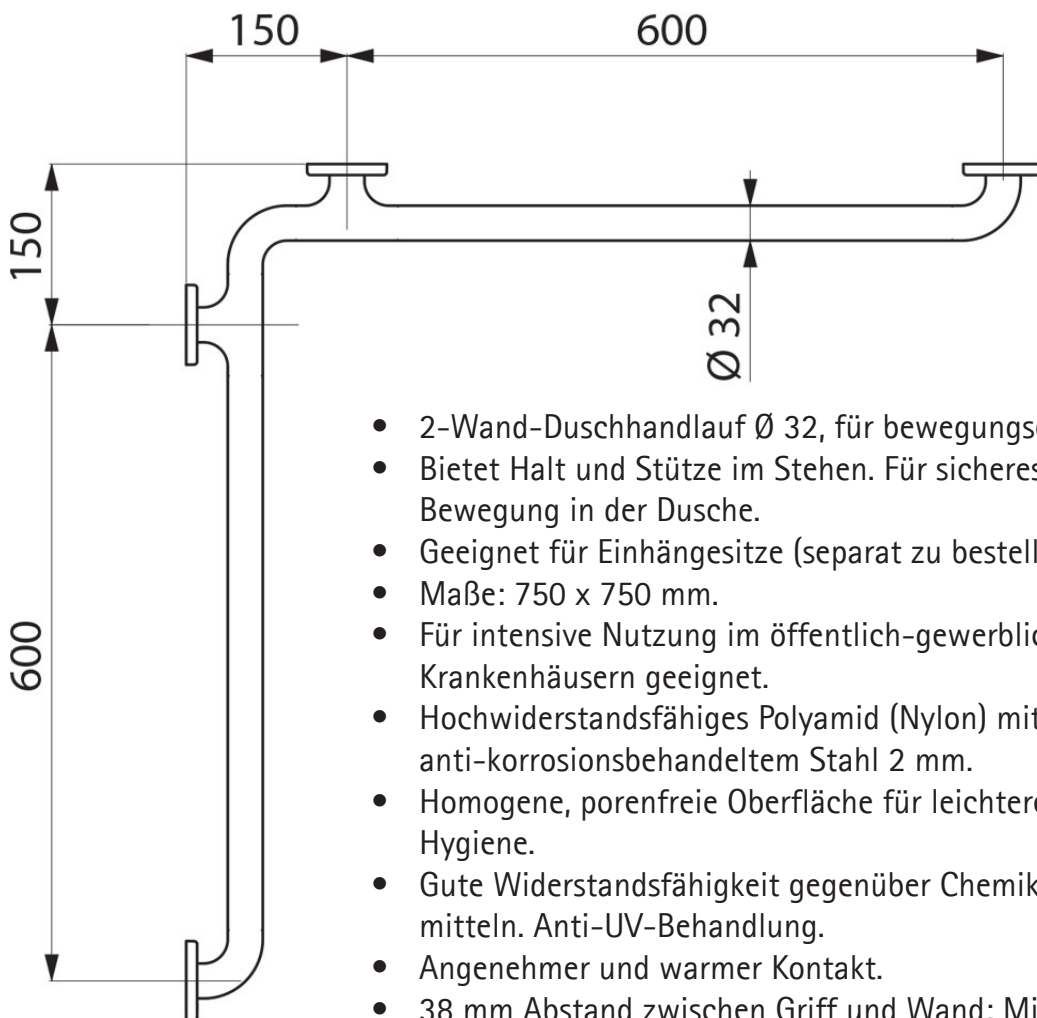

2-Wand-Duschhandlauf für Duschsitz

Ø 32

Hochwiderstandsfähiges Nylon glänzend weiß

Artikelnummer: ADL-5121N.3

- 2-Wand-Duschhandlauf Ø 32, für bewegungseingeschränkte Nutzer.
- Bietet Halt und Stütze im Stehen. Für sicheres Betreten und Bewegung in der Dusche.
- Geeignet für Einhängesitze (separat zu bestellen).
- Maße: 750 x 750 mm.
- Für intensive Nutzung im öffentlich-gewerblichen Bereich oder in Krankenhäusern geeignet.
- Hochwiderstandsfähiges Polyamid (Nylon) mit Verstärkung aus anti-korrosionsbehandeltem Stahl 2 mm.
- Homogene, porenfreie Oberfläche für leichtere Reinigung und bessere Hygiene.
- Gute Widerstandsfähigkeit gegenüber Chemikalien und Reinigungsmitteln. Anti-UV-Behandlung.
- Angenehmer und warmer Kontakt.
- 38 mm Abstand zwischen Griff und Wand: Minimaler Platzbedarf verhindert Einklemmen des Unterarms und reduziert dadurch das Risiko von Knochenbrüchen bei Stürzen.
- Verdeckte Befestigungen durch Sechslöcher-Wandflansch und Rosette, Ø 73.
- Edelstahlschrauben für Massivwand im Lieferumfang.
- Auf mehr als 200 kg getestet. Empfohlenes Maximalgewicht des Benutzers: 135 kg.
- CE-Kennzeichnung.