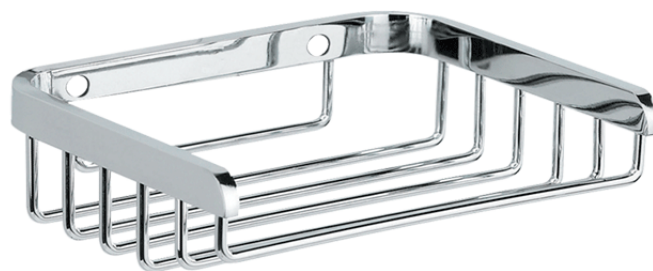

## Seifenablage mit Gitter

rechteckig, für Wandmontage

Artikelnummer: ADL-569.1

- Seifenablage rechteckig mit Gitter für Wandmontage.
- Verstärkte Ausführung.
- Edelstahl hochglanzpoliert.
- Maße: 100 x 130 x 34 mm.