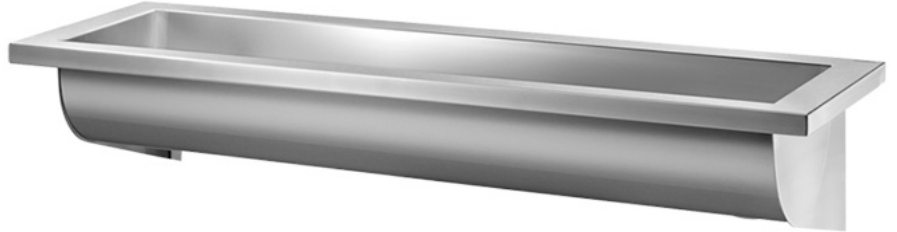

Waschrinne zur Wandmontage

B. 1200 mm

Artikelnummer: ALO-424120.2

- Waschrinne für 2 Waschplätze - 1200 mm, zur Wandmontage.
- Bakteriostatischer Edelstahl Werkstoff 1.4301.
- Oberfläche satiniert.
- Materialstärke: Innenkörper 1 mm, abgekanteter Rand und Wandkonsolen 1,2 mm.
- Ablauf seitlich rechts.
- Ohne Hahnloch.
- Mit Ablaufventil 1 1/2".
- Ohne Überlauf.
- Mit Wandkonsolen und Befestigungsmaterial.