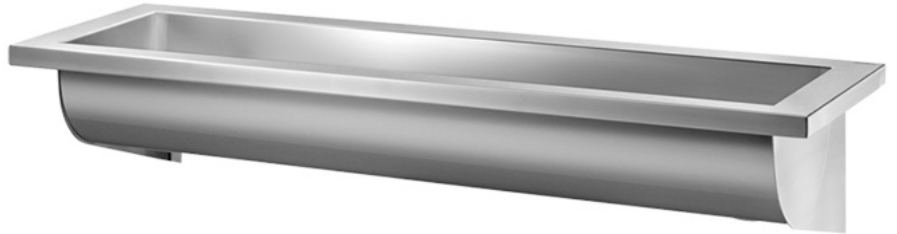

## Waschrinne zur Wandmontage

B. 1400 mm

Artikelnummer: ADL-120260.2

- Waschrinne für 2-3 Waschplätze - 1400 mm, zur Wandmontage.
- Bakteriostatischer Edelstahl Werkstoff 1.4301.
- Oberfläche satiniert.
- Materialstärke: Innenkörper 1 mm, abgekanteter Rand und Wandkonsolen 1,5 mm.
- Ablauf seitlich rechts.
- Ohne Hahnloch.
- Mit Ablaufventil 1 1/2".
- Ohne Überlauf.
- Mit Wandkonsolen und Befestigungsmaterial.
- CE-Kennzeichnung. Gemäß EN 14296.
- Gewicht: 10 kg.