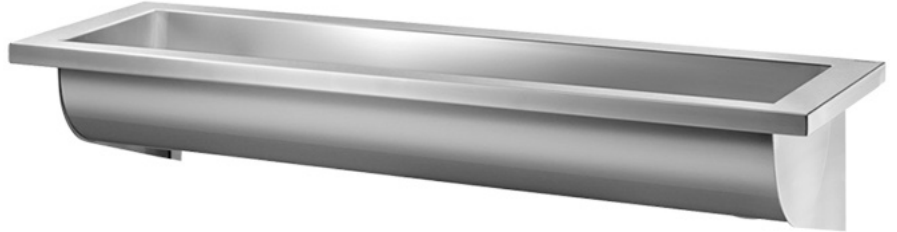

Waschrinne zur Wandmontage

B.2400 mm

Artikelnummer: ADL-120300.2

- Waschrinne für 4 Waschplätze - 2400 mm, zur Wandmontage.
- Bakteriostatischer Edelstahl Werkstoff 1.4301.
- Oberfläche satiniert.
- Materialstärke: Innenkörper 1 mm, abgekanteter Rand und Wandkonsolen 1,5 mm.
- Ablauf seitlich rechts.
- Ohne Hahnloch.
- Mit Ablaufventil 1 1/2".
- Ohne Überlauf.
- Mit Wandkonsolen und Befestigungsmaterial.
- CE-Kennzeichnung. Gemäß EN 14296.
- Gewicht: 20.0 kg.