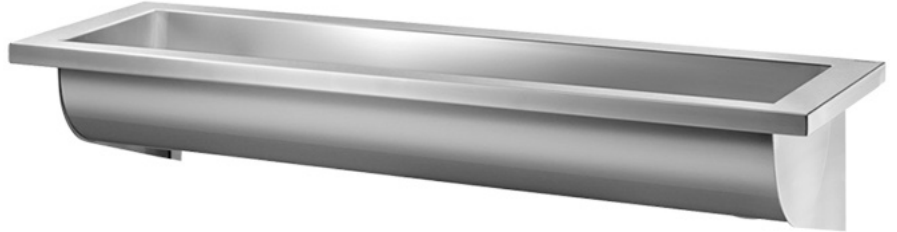

Waschrinne zur Wandmontage

B.600 mm

Artikelnummer: ADL-0211240015.7

- Waschrinne für 1 Waschplatz - 600 mm, zur Wandmontage.
- Bakteriostatischer Edelstahl Werkstoff 1.4301.
- Oberfläche satiniert.
- Materialstärke: Innenkörper 1 mm, abgekanteter Rand und Wandkonsolen 1,5 mm.
- Ablauf seitlich rechts.
- Ohne Hahnloch.
- Mit Ablaufventil 1 1/2".
- Ohne Überlauf.
- Mit Wandkonsolen und Befestigungsmaterial.
- CE-Kennzeichnung. Gemäß EN 14296.
- Gewicht: 6 kg.