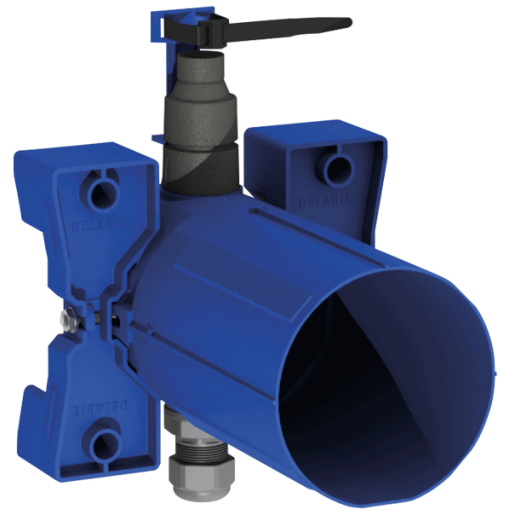

## Wasserdichter Unterputzkasten für TEM-POMATIC 4 Urinal / Rohbauset

Artikelnummer: ADL-430PBOX

- Wasserdichter Unterputzkasten für elektronischen Urinalspüler, Set 1/2 (Rohbauset):
- Kompatibel für Betrieb mit 6V-Lithium-Batterien Typ CR 17345.
- Flansch mit integrierter Dichtung.
- Spülwasseranschluss außerhalb des Kastens und Wartung von vorne.
- Flexible Installation (Ständerwand, Massivwand, Paneel).
- Geeignet für Wandstärken von 10 bis 120 mm (die Einbautiefe des Unterputzkastens beträgt mindestens 83 mm).
- Anpassbar an Standard- oder „Pipe-in-pipe“-Rohrleitungen.
- Armatur konfiguriert für geschütztes Spülen der Rohrleitungen und Anschlusszubehör.
- Anschluss mit Spülrohrverbinder Ø 35 (für Standard-Urinal) oder Messingverschraubung 1/2" (für Urinal mit Schlauch).