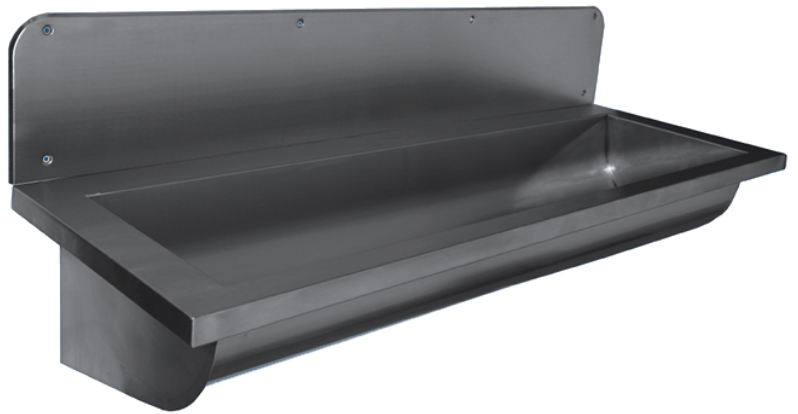

## Waschrinne zur Wandmontage

B. 1400 mm

Artikelnummer: ALO-425140.2

- Waschrinne - 1400 mm, zur Wandmontage.
- mit Rückwand /Spritzwand (B/H): 1400 x 200 mm
- Bakteriostatischer Edelstahl Werkstoff 1.4301.
- Oberfläche satiniert.
- Materialstärke: Innenkörper 1 mm, abgekanteter Rand und Wandkonsolen 1,2 mm.
- Ablauf seitlich rechts.
- Ohne Hahnloch.
- Mit Ablaufventil 1 1/2".
- Ohne Überlauf.
- Mit Wandkonsolen und Befestigungsmaterial.