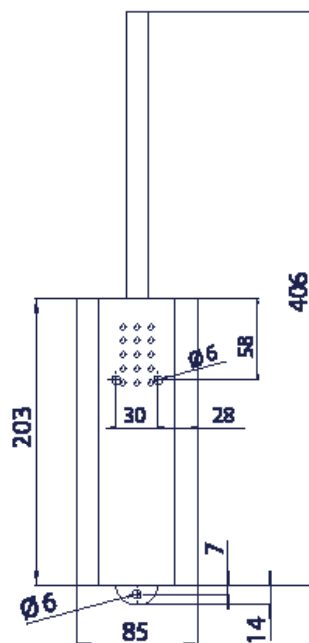

PRODUKT-DATENBLATT

WC-Bürstengarnitur Serie ONE snow fall SF-500

Ausschreibungstext

WC-Bürstengarnitur, weiß RAL 9016, Serie ONE snow fall

Abmessungen BxHxT: 85 x 203 x 88,50 mm (ohne Bürste),
Bürstenlänge 406 mm.
Front 1,5 mm Materialstärke.

Für Aufputzmontage. Oberfläche matt gebürstet. Rundum geschlossen. Perforierte Gestaltungsfläche mit 4 mm Bohrungen. Griff aus gebürstetem Edelstahl. WC-Bürstenkopf mit sehr funktioneller Form. Herausnehmbarer Kunststoff-einsatz für optimale Reinigungsmöglichkeit. Inkl. Edelstahlschrauben und Dübel.