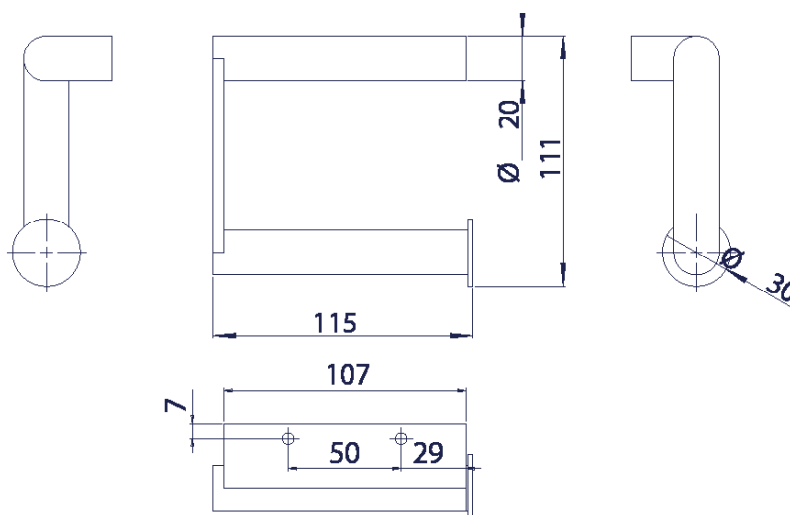

PRODUKT-DATENBLATT

einfacher WC-Rollenhalter „extra strong“ Serie ONE snow fall SF-385

Ausschreibungstext

Einfacher WC-Rollenhalter „extra strong“, weiß RAL 9016, Serie ONE snow fall

Abmessungen BxHxT: 115 x 111 x 40 mm.

Für Wandmontage. Aus Edelstahl. Oberfläche matt gebürstet. Für Rollen bis maximal 105 mm Breite und mindestens 20 mm Kerndurchmesser. Inkl. verdeckter Schraubbefestigung aus Edelstahl und Dübel.

weitere Produktempfehlungen