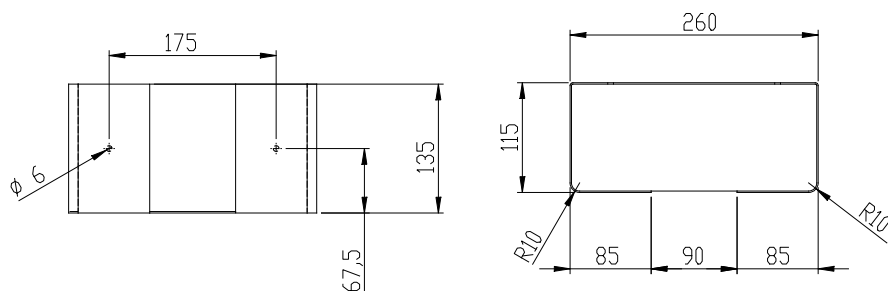

Papierhandtuchspender, oben offen, klein ONE pure PU-105-S

Ausschreibungstext

PROOX Papierhandtuchspender oben offen, klein,
ONE pure, aus Edelstahl.

Abmessungen BxHxT: 260 x 135 x 115 mm.
1,5 mm Materialstärke.

Papierhandtuchspender für Papierentnahme nach oben.
Kleine Ausführung mit 135 mm Höhe. Für Aufputzmon-
tage. Oberfläche matt gebürstet. Fassungsvermögen
für ca. 300-400 Stück bei Papierhandtüchern mit
Z-Falzung. Inkl. Edelstahlschrauben und Dübel.