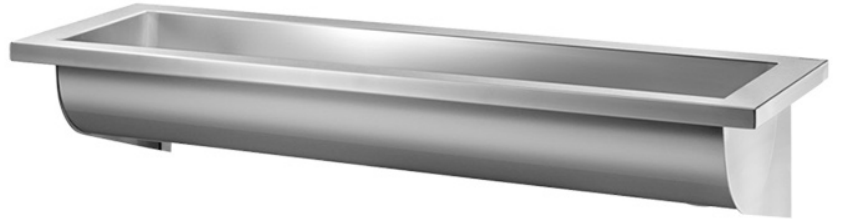

Waschrinne zur Wandmontage (Sonderlänge)

Breite auf Wunsch

Artikelnummer: (auf Anfrage)

- Waschrinne, mit Sonderlängen auf Wunsch, zur Wandmontage.
- Bakteriostatischer Edelstahl Werkstoff 1.4301.
- Oberfläche satiniert.
- Materialstärke: Innenkörper 1 mm, abgekanteter Rand und Wandkonsolen 1,5 mm.
- Ablauf seitlich rechts.
- Ohne Hahnloch.
- Mit Ablaufventil 1 1/2".
- Ohne Überlauf.
- Mit Wandkonsolen und Befestigungsmaterial.