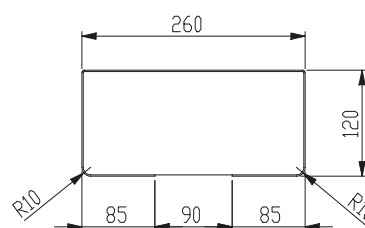

#### Ausschreibungstext

Papierhandtuchspender PROOX ONE snowfall, aus Edelstahl Weiß pulverbeschichtet, nach oben offen, kleine Ausführung

Abmessungen BxHxT: 260 x 115 x 120 mm.  
Front 1,5 mm Materialstärke.

Papierhandtuchspender PROOX ONE snowfall. Nach oben offen. Niedrige Ausführung mit 115 mm Höhe. Für Wandmontage. Aus Edelstahl, weiß pulverbeschichtet. Front 1,5 mm Materialstärke. Fassungsvermögen ca. 200 Stück bei Papierhandtüchern mit Z-Falzung. Inkl. Edelstahlschrauben und Dübel.