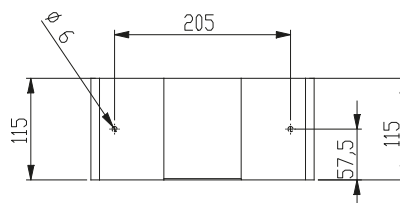

#### Ausschreibungstext

Papierhandtuchspender PROOX ONE snowfall, aus Edelstahl Weiß pulverbeschichtet, nach oben offen, kleine Ausführung

Abmessungen BxHxT: 260 x 115 x 120 mm.  
Front 1,5 mm Materialstärke.

Papierhandtuchspender PROOX ONE snowfall. Nach oben offen. Niedrige Ausführung mit 115 mm Höhe. Für Wandmontage. Aus Edelstahl, weiß pulverbeschichtet. Front 1,5 mm Materialstärke. Fassungsvermögen ca. 200 Stück bei Papierhandtüchern mit Z-Falzung. Inkl. Edelstahlschrauben und Dübel.