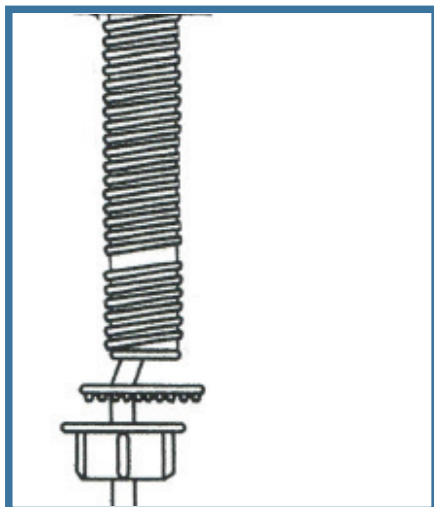

Ersatzteile Bobrick Seifenspender Contura:

B-822.4 | Inhalt 1 Liter | Auslauf 100 mm

B-8221.3 | Inhalt 0.5 Liter | Auslauf 100 mm

B-8226.8 | Inhalt 1 Liter | Auslauf 150 mm

B-82216.8 | Inhalt 0.5 Liter | Auslauf 150 mm

Spenderoberteil mit Pumpe & Zufuhrschlauch

- B822/B8221 (A=100mm) / Ref. EB400,
- B8226/B82216 (A=150mm) / Ref. EB5101

Montage & Schaftteil, inkl. Kontermutter

Ref. EB4021

Flaschen Adapter

Ref. EB403

Seifenbehälter 1 Liter