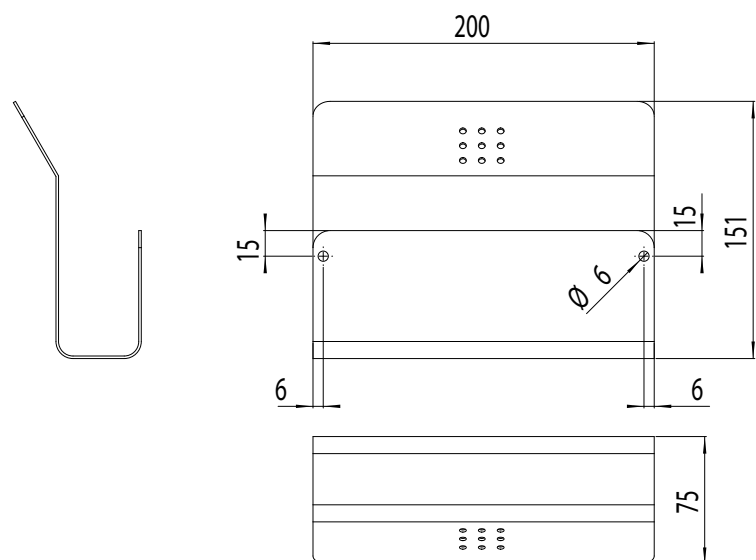

PRODUKT-DATENBLATT

WC-Ablage für Mappen und Laptops ONE pure PU-635

Ausschreibungstext

PROOX WC-Ablage für Mappen und Laptops
ONE pure, weiß.

Abmessungen BxHxT: 200 x 151 x 75 mm

Für Wandmontage. Aus Edelstahl. 1,5 Materialstärke.
Oberfläche matt gebürstet.

weitere Produktempfehlungen

Abfall-Drahtkorb
PU-261

WC-Bürstenhalter
PU-500

einf. WC-Rollenhalter
PU-380

Reserve-Rollenhalter
PU-390

Kleiderhaken
PU-560