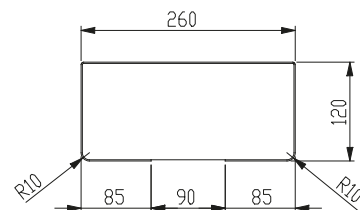

#### Ausschreibungstext

Papierhandtuchspender oben offen - klein, Serie PROOX ONE Bronze

Abmessungen BxHxT: 260 x 135 x 115 mm.  
1,5 mm Materialstärke.

Papierhandtuchspender PROOX ONE Bronze. Nach oben offen. Niedrige Ausführung mit 115 mm Höhe. Für Wandmontage. PVD Beschichtung. Front 1,5 mm Materialstärke. Fassungsvermögen ca. 200 Stück bei Papierhandtüchern mit Z-Falzung. Inkl. Edelstahlschrauben und Dübel.