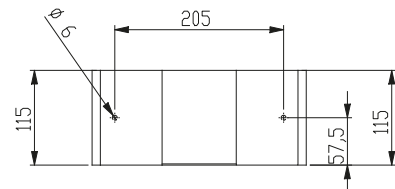

#### Ausschreibungstext

Papierhandtuchspender oben offen - klein, Serie PROOX ONE Bronze

Abmessungen BxHxT: 260 x 135 x 115 mm.  
1,5 mm Materialstärke.

Papierhandtuchspender PROOX ONE Bronze. Nach oben offen. Niedrige Ausführung mit 115 mm Höhe. Für Wandmontage. PVD Beschichtung. Front 1,5 mm Materialstärke. Fassungsvermögen ca. 200 Stück bei Papierhandtüchern mit Z-Falzung. Inkl. Edelstahlschrauben und Dübel.