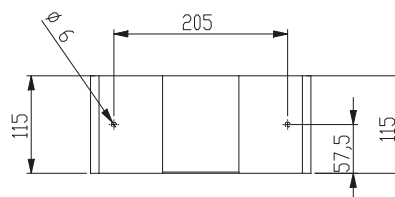

Papierhandtuchspender, oben offen, klein ONE Kupfer KU-105-S

Ausschreibungstext

Papierhandtuchspender oben offen - klein, Serie PROOX ONE Kupfer

Abmessungen BxHxT: 260 x 135 x 115 mm.
1,5 mm Materialstärke.

Papierhandtuchspender PROOX ONE Kupfer. Nach oben offen. Niedrige Ausführung mit 115 mm Höhe. Für Wandmontage. PVD Beschichtung. Front 1,5 mm Materialstärke. Fassungsvermögen ca. 200 Stück bei Papierhandtüchern mit Z-Falzung. Inkl. Edelstahlschrauben und Dübel.