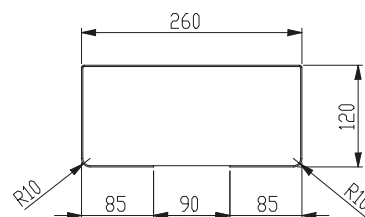

Papierhandtuchspender, oben offen, klein ONE Kupfer KU-105-S

Ausschreibungstext

Papierhandtuchspender oben offen - klein, Serie PROOX ONE Kupfer

Abmessungen BxHxT: 260 x 135 x 115 mm.
1,5 mm Materialstärke.

Papierhandtuchspender PROOX ONE Kupfer. Nach oben offen. Niedrige Ausführung mit 115 mm Höhe. Für Wandmontage. PVD Beschichtung. Front 1,5 mm Materialstärke. Fassungsvermögen ca. 200 Stück bei Papierhandtüchern mit Z-Falzung. Inkl. Edelstahlschrauben und Dübel.