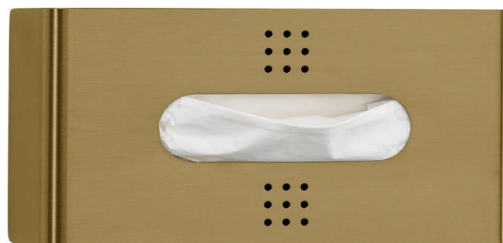

Hygienehandschuhspender ONE Bronze BR-196

Ausschreibungstext

Hygienehandschuhspender
Serie PROOX ONE bronze

Abmessungen BxHxT: 248 x 133 x 83 mm,
Front 1,5 mm Materialstärke.

Hygienehandschuhspender PROOX ONE bronze.
Für Wandmontage. Aus Edelstahl mit PVD-Beschichtung in Bronze. Oberfläche gebürstet. Front 1,5 mm Materialstärke. Perforierte Gestaltungsfäche mit 4 mm Bohrungen und ovaler Öffnung zur Entnahme für handelsübliche Hygienehandschuhboxen bis zu einer Größe von 245 x 130 x 78 mm. Inkl. Edelstahlschrauben und Dübel.

weitere Produktempfehlungen

Papiertuchspender
BR-100

Abfallbehälter
BR-200

Doppelter WC-Rollenhalter
BR-100

Creme-Seifenspendler
BR-140-LO

Gästehandtuchspender
BR-180