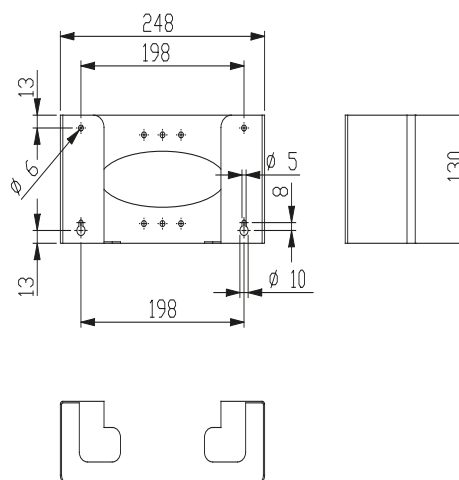

Hygienehandschuhspender ONE Bronze BR-196

Ausschreibungstext

Hygienehandschuhspender
Serie PROOX ONE bronze

Abmessungen BxHxT: 248 x 133 x 83 mm,
Front 1,5 mm Materialstärke.

Hygienehandschuhspender PROOX ONE bronze.
Für Wandmontage. Aus Edelstahl mit PVD-Beschichtung in Bronze. Oberfläche gebürstet. Front 1,5 mm Materialstärke. Perforierte Gestaltungsfäche mit 4 mm Bohrungen und ovaler Öffnung zur Entnahme für handelsübliche Hygienehandschuhboxen bis zu einer Größe von 245 x 130 x 78 mm. Inkl. Edelstahlschrauben und Dübel.