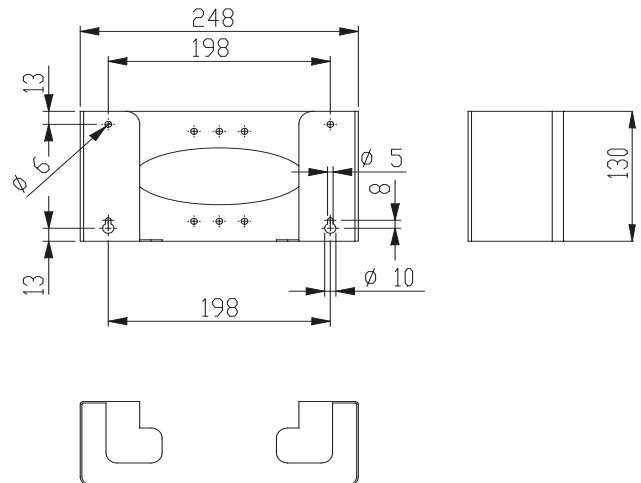

Hygienehandschuhspender ONE Kupfer KU-196

Ausschreibungstext

Hygienehandschuhspender
Serie PROOX ONE kupfer

Abmessungen BxHxT: 248 x 133 x 83 mm,
Front 1,5 mm Materialstärke.

Hygienehandschuhspender PROOX ONE bronze.
Für Wandmontage. Aus Edelstahl mit PVD-Beschichtung in Kupfer, Oberfläche gebürstet. Front 1,5 mm Materialstärke. Perforierte Gestaltungsfläche mit 4 mm Bohrungen und ovaler Öffnung zur Entnahme für handelsübliche Hygienehandschuhboxen bis zu einer Größe von 245 x 130 x 78 mm. Inkl. Edelstahlschrauben und Dübel.