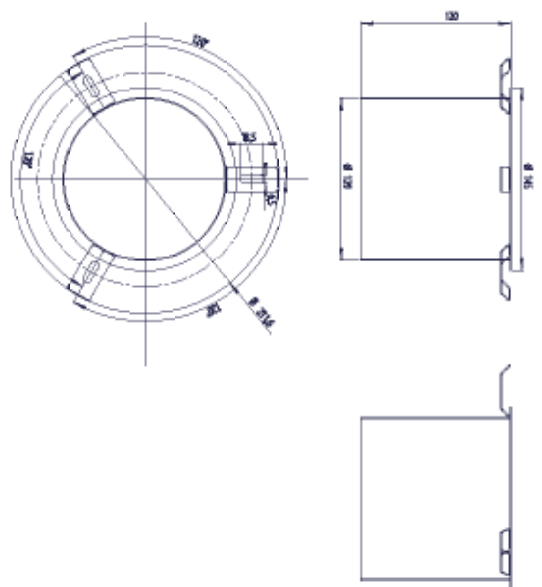

Abfall-Abwurfhülse ONE Bronze BR-280

Ausschreibungstext

Abfall-Abwurfhülse, Serie PROOX ONE Bronze

Abmessungen ØxH: 145 außen (129 innen) x 120 mm.

Ausschnittmaß Ø 132 mm bei Montage von oben.

Ausschnittmaß Ø 122 mm bei Montage von unten.

Abfall-Abwurfhülse PROOX ONE Bronze. Für Waschtischeinbau von oben oder unten. PVD Beschichtung. 2 mm Materialstärke. Mit gebördeltem Rand. Papierdrahtkorb aus Edelstahl als Zubehör erhältlich. Inkl. Montageklaschen und Edelstahlschrauben.