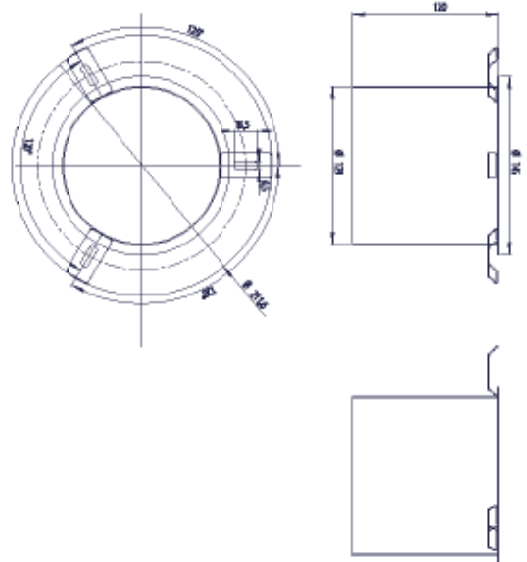

#### Ausschreibungstext

Abfall-Abwurfhülse, Serie PROOX ONE Kupfer

Abmessungen ØxH: 145 außen (129 innen) x 120 mm.

Ausschnittmaß Ø 132 mm bei Montage von oben.

Ausschnittmaß Ø 122 mm bei Montage von unten.

Abfall-Abwurfhülse PROOX ONE Kupfer. Für Waschtischeinbau von oben oder unten. PVD Beschichtung. 2 mm Materialstärke. Mit gebördeltem Rand. Papierdrahtkorb aus Edelstahl als Zubehör erhältlich. Inkl. Montageklaschen und Edelstahlschrauben.