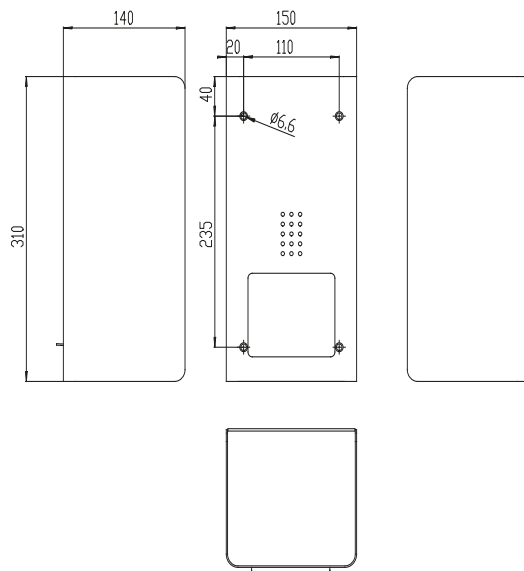

Doppelter WC-Rollenhalter ONE Bronze BR-300

Ausschreibungstext

Doppelter WC-Rollenhalter vertikal, Serie PROOX ONE Bronze

Abmessungen BxHxT: 150 x 310 x 140 mm,
Front 1,5 mm Materialstärke.

Doppelter WC-Rollenhalter PROOX ONE Bronze.
Für Wandmontage. PVD Beschichtung. Front 1,5 mm
Materialstärke. Perforierte Füllstandanzeige mit 4 mm
Bohrungen. Für zwei Rollen bis max. 140 mm Breite
und 130 mm Durchmesser. Zweite Rolle fällt beim
Aufklappen der Lasche in Spenderposition. Ohne
Spindelsystem. Verschluss von außen nicht sichtbar.
Inkl. Schlüssel, Edelstahlschrauben und Dübel.

weitere Produktempfehlungen

Reserve-Rollenhalter
BR-390

einf. WC-Rollenhalter
BR-380

WC-Bürstengarnitur
BR-500

Hygiene-Abfallbehälter
BR-400

Kleiderhaken
BR-560