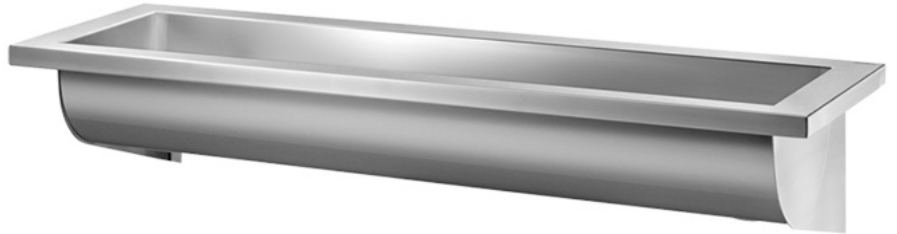

## Waschrinne zur Wandmontage

B. 1200 mm

Artikelnummer: ADL-122250.2

- Waschrinne für 2 Waschplätze - 1200 mm, zur Wandmontage.
- Bakteriostatischer Edelstahl Werkstoff 1.4301.
- Oberfläche satiniert.
- Materialstärke: Innenkörper 1 mm, abgekanteter Rand und Wandkonsolen 1,5 mm.
- Ablauf seitlich links.
- Ohne Hahnloch.
- Mit Ablaufventil 1 1/2".
- Ohne Überlauf.
- Mit Wandkonsolen und Befestigungsmaterial.
- CE-Kennzeichnung. Gemäß EN 14296.
- Gewicht: 8.4 kg.