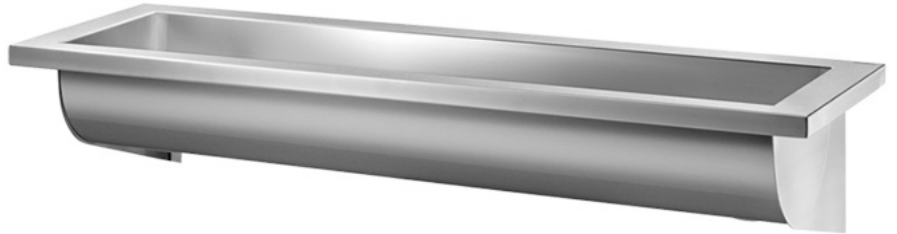

Waschrinne zur Wandmontage

B. 1400 mm

Artikelnummer: ADL-122260.2

- Waschrinne für 2-3 Waschplätze - 1400 mm, zur Wandmontage.
- Bakteriostatischer Edelstahl Werkstoff 1.4301.
- Oberfläche satiniert.
- Materialstärke: Innenkörper 1 mm, abgekanteter Rand und Wandkonsolen 1,5 mm.
- Ablauf seitlich links.
- Ohne Hahnloch.
- Mit Ablaufventil 1 1/2".
- Ohne Überlauf.
- Mit Wandkonsolen und Befestigungsmaterial.
- CE-Kennzeichnung. Gemäß EN 14296.
- Gewicht: 10 kg.