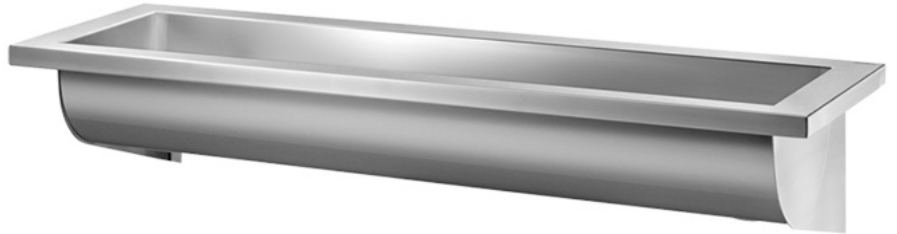

## Waschrinne zur Wandmontage

B. 1800 mm

Artikelnummer: ADL-122280.2

- Waschrinne für 3-4 Waschplätze - 1800 mm, zur Wandmontage.
- Bakteriostatischer Edelstahl Werkstoff 1.4301.
- Oberfläche satiniert.
- Materialstärke: Innenkörper 1 mm, abgekanteter Rand und Wandkonsolen 1,5 mm.
- Ablauf seitlich links.
- Ohne Hahnloch.
- Mit Ablaufventil 1 1/2".
- Ohne Überlauf.
- Mit Wandkonsolen und Befestigungsmaterial.
- CE-Kennzeichnung. Gemäß EN 14296.
- Gewicht: 15.5 kg.