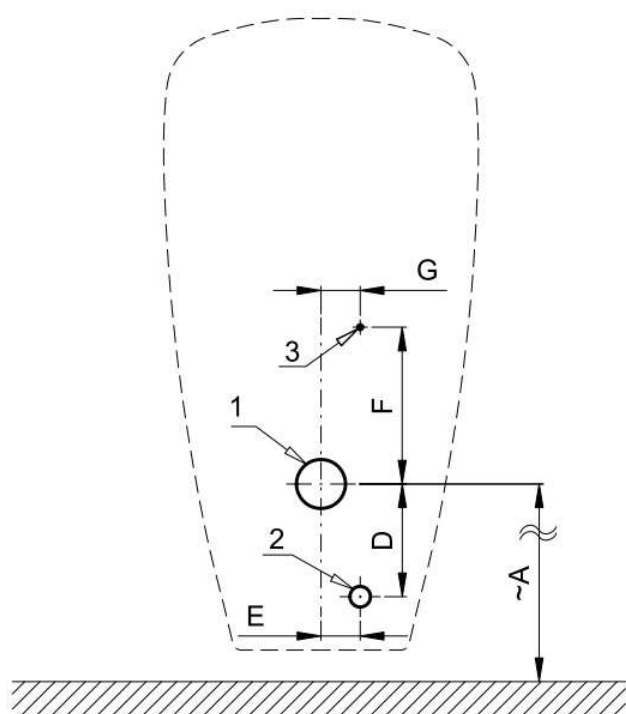

## Urinal Caprino Plus

mit integrierter Radar - Spüleinheit, 24 V DC

Artikelnummer: ASA-SLP 49RS

- Spülvorgang benötigt nur 1 Liter Wasser
- einfache Montage durch beigefügtes Montage - Maßblatt
- komplette Spüleinheit hinter dem Urinal montiert
- System reagiert nur auf unmittelbaren Gebrauch des Urinals (das System erkennt Änderungen im Flüssigkeitsstand bzw. Durchfluss des Urinals)
- Spülzeit justierbar von 0,5 Sek. bis 15,5 Sek.
- Nutzungsparameter justierbar mit Fernbedienung SLD 04 ohne notwendige Demontage des Urinals von der Wand
- automatische Hygienespülung nach 6 Stunden Nichtbenutzung
- mögliche Durchfluss - Mengenregulierung über das Kugelventil
- Radar-Spüleinheit spült nach jeder Nutzung auch den Siphon nach

	A	B	C	D	E	F	G	H	I	J	K	L
DIMENSIONS [mm]	400			115	40	160	40					

**GB**

- 1 - waste pipeline Ø 50 mm
- 2 - water supply
- 3 - power supply 24V DC