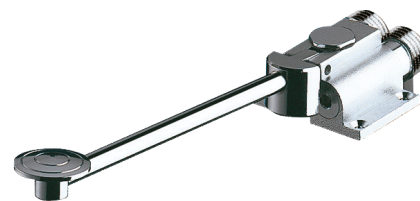

Schnellschluss-Ventil Fussbetätigung, für Waschtisch

Artikelnummer: ADL-736101

- Schnellschluss-Ventil für Waschtisch, für Fußbetätigung:
- Automatisch schnellschließend.
- Pedal kann zur Fußbodenreinigung hochgeklappt werden.
- Pedalhöhe justierbar.
- Mit 4 Befestigungsschrauben.
- Anschluss an kaltes oder vorgemischtes Wasser.
- Für Bodenmontage G 1/2B.