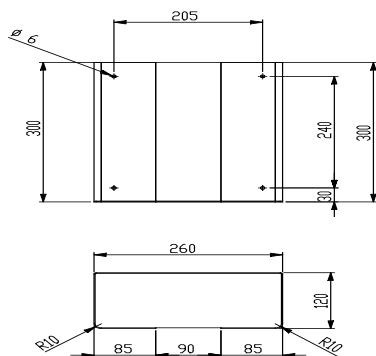

#### Ausschreibungstext

Papierhandtuchspender oben offen, Serie PROOX  
ONE Bronze

Abmessungen BxHxT: 260 x 300 x 115 mm.  
1,5 mm Materialstärke.

Papierhandtuchspender PROOX ONE Bronze. Nach  
oben offen. Für Wandmontage. PVD-Beschichtung.  
Front 1,5 mm Materialstärke. Fassungsvermögen ca.  
400 Stück bei Papierhandtüchern mit Z-Falzung. Inkl.  
Edelstahlschrauben und Dübel.